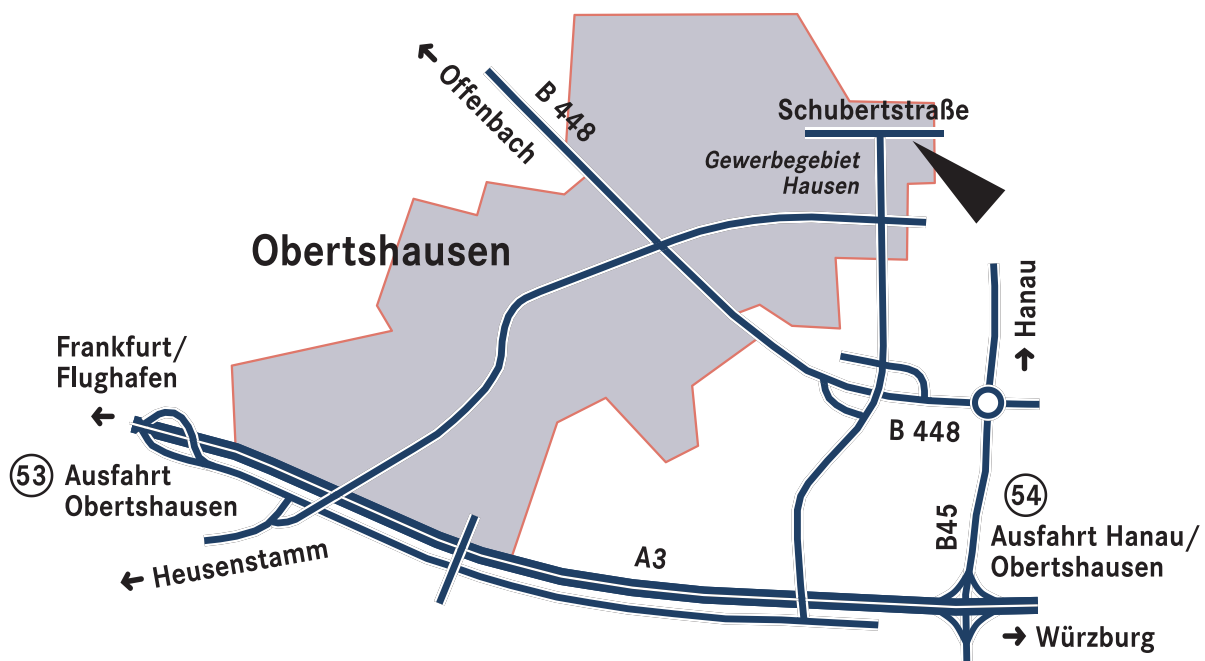

Anfahrtsbeschreibung

Sie finden uns verkehrsgünstig und nahe der A3 im Gewerbegebiet Obertshausen-Hausen

Autobahn A3 aus Richtung Frankfurt a. M.

- ◆ Ausfahrt (53) Obertshausen
- ◆ Folgen Sie der Vorfahrtsstraße parallel zur A3 Richtung Obertshausen-Hausen, Gewerbegebiet
- ◆ Nach ca. 3 km abknickende Vorfahrt unter der A3 Richtung Gewerbegebiet Hausen
- ◆ Folgen Sie dem Straßenverlauf über eine Bahnüberführung und überqueren die B 448
- ◆ An der Ampel geradeaus fahren (Bürgermeister-Mahr-Straße), der Vorfahrtstraße folgen
- ◆ Folgen Sie der nach rechts abknickenden Vorfahrtsstraße, Sie befinden sich nun in der Schubertstraße
- ◆ Sie finden uns nach ca. 50 m auf der rechten Seite, Parkplätze befinden sich vor dem Haus

Autobahn A3 aus Richtung Würzburg

- ◆ Ausfahrt (54) Hanau Richtung B 45, Hanau
- ◆ Auf der B 45 nach ca. 1,2 km Ausfahrt Offenbach-Ost, Obertshausen
- ◆ Verlassen Sie den Kreisell an der dritten Ausfahrt in Richtung Offenbach-Ost, Obertshausen
- ◆ Nach ca. 1 km Ausfahrt Heusenstamm, Obertshausen
- ◆ An der Ampel rechts in Richtung Gewerbegebiet Hausen (Bürgermeister-Mahr-Straße), der Vorfahrtsstraße folgen
- ◆ Folgen Sie der nach rechts abknickenden Vorfahrtsstraße, Sie befinden sich nun in der Schubertstraße
- ◆ Sie finden uns nach ca. 50 m auf der rechten Seite, Parkplätze befinden sich vor dem Haus